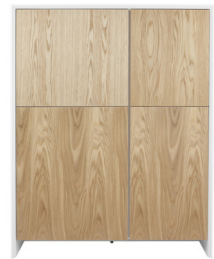

PROFIL

Excites your living.
www.tenzo.se

5934 Cabinet 4D

H:150 x W:120 x D:47 cm

White/Oak -454

White -001

5933 Sideboard 3D

H:80 x W:173 x D:47 cm

White/Oak -454

White -001

5960 Butterfly ext. table

H:75 x W:210(270) x D:95 cm

White/Oak -454

5961 Dining table

H:75 x W:180 x D:95 cm

White/Oak -454

5942 Consol table 2Dr

H:79 x W:120 x D:37 cm

White/Oak -454

White -001

5932 Sideboard 2SD

H:80 x W:173 x D:47 cm

White -001

5950 Sofa table

H:38 x W:120 x D:60 cm

White/Oak -454

5943 Tv bench 1D 2Dr

H:44 x W:180 x D:47 cm

White/Oak -454

White -001

5935 Sideboard 2D 3Dr

H:80 x W:220 x D:47 cm